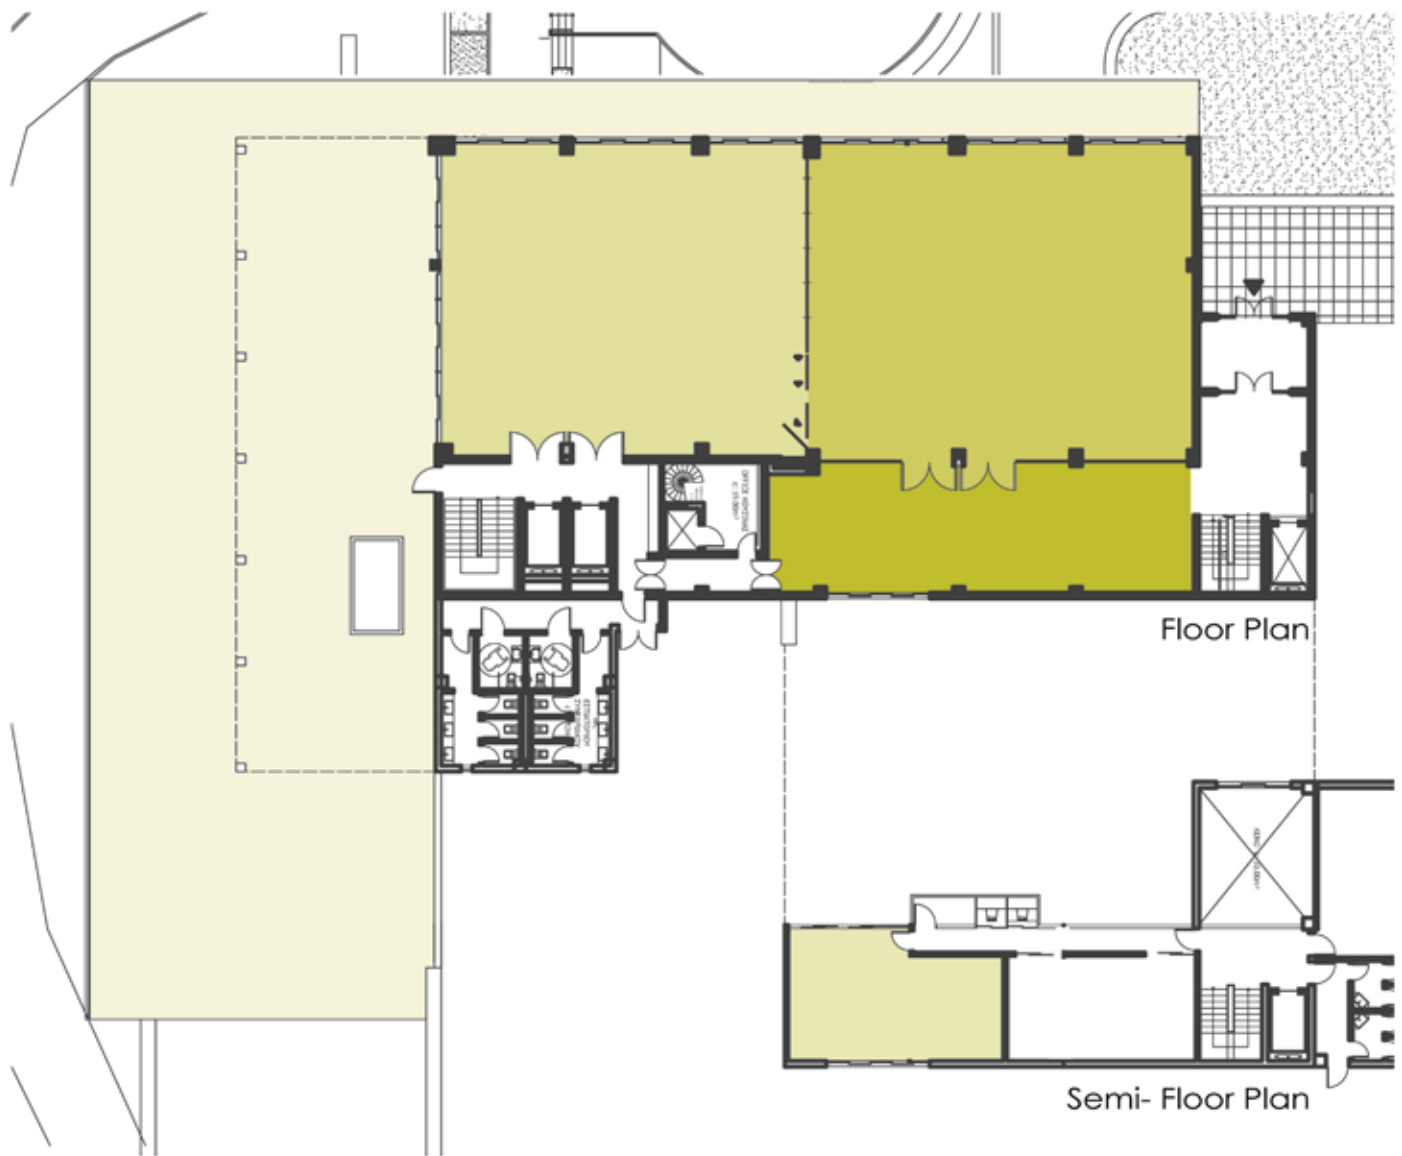

Main Meeting Room

Κύρια Αίθουσα

Room Αίθουσα	Surface m ² Εμβαδόν μ ²	Theater Θεατρική Διάταξη	Classroom Σχολική Διάταξη	U- Shape Σε σχήμα U	Banquet Δεξίωση	Cocktail Όρθιο Στυλ	Natural light Φυσικός Φωτισμός	Columns Κολώνες
George Boussias I Γεώργιος Μπούσιος I	220	280	150	59	150	500	Yes Ναι	No Όχι
George Boussias II Γεώργιος Μπούσιος II	220	280	150	59	150	500	Yes Ναι	No Όχι
George Boussias I + II Γεώργιος Μπούσιος I + II	440	650	300	107	400	800	Yes Ναι	No Όχι
Terrace Βεράντα	600	-	-	-	480	500	Yes Ναι	Yes Ναι
George Boussias I + II + Terrace Γεώργιος Μπούσιος I + II + Βεράντα	1040	-	-	-	880	1200	Yes Ναι	No Όχι
Foyer Φουαγιέρ	100	-	-	-	40	100	Yes Ναι	No Όχι
George Boussias I + II + Foyer Γεώργιος Μπούσιος I + II + Φουαγιέρ	540	-	-	-	440	900	Yes Ναι	No Όχι
George Boussias I + II + Terrace + Foyer Γεώργιος Μπούσιος I + II + Βεράντα + Φουαγιέρ	1140	-	-	-	920	1300	Yes Ναι	No Όχι
Small Meeting Room Μικρή Συνεδριακή Αίθουσα	49	60	20	18	40	70	Yes Ναι	No Όχι